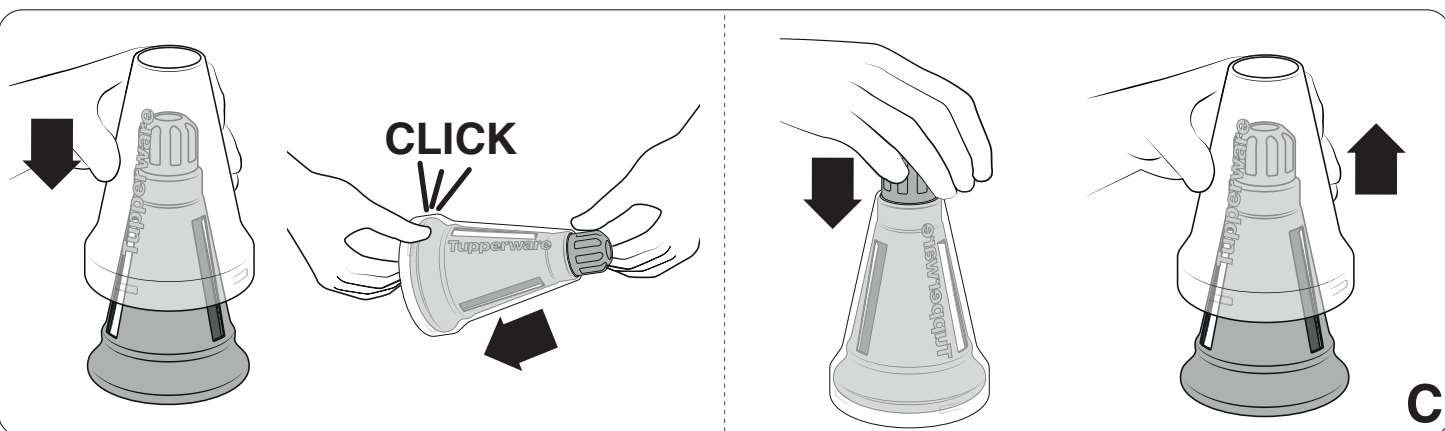

# FusionMaster Ice Shaver

Poduzmite potrebne sigurnosne mjere kada upotrebljavate FusionMaster Drobilicu za led. Oprez, prste ne približavajte oštricama jer su iznimno oštre. Uvijek držite FusionMaster Drobilicu za led uz rub pri sastavljanju i rastavljanju (vidi sliku A). Uvijek držite izvan dohvata djece. Uvijek provjerite je li FusionMaster Drobilica za led sigurno postavljena u lijevak za punjenje. Uvijek upotrijebite priloženi potiskivač za pritiskanje kockica leda (vidi sliku B). FusionMaster Drobilicu za led koristite samo za rezanje standardnih kockica leda i onih s okusom. FusionMaster Drobilicu za led uvijek spremite u zaštitnu navlaku kada nije u upotrebi (vidi sliku C).