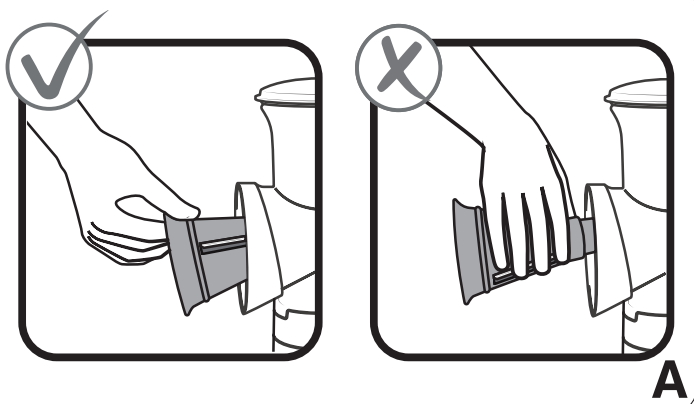

# FusionMaster Ice Shaver

Poduzmite potrebne sigurnosne mjere kada upotrebljavate FusionMaster Drobilicu za led. Oprez, prste ne približavajte oštricama jer su iznimno oštre. Uvijek držite FusionMaster Drobilicu za led uz rub pri sastavljanju i rastavljanju (vidi sliku A). Uvijek držite izvan dohvata djece. Uvijek provjerite je li FusionMaster Drobilica za led sigurno postavljena u lijevak za punjenje. Uvijek upotrijebite priloženi potiskivač za pritiskanje kockica leda (vidi sliku B). FusionMaster Drobilicu za led koristite samo za rezanje standardnih kockica leda i onih s okusom. FusionMaster Drobilicu za led uvijek spremite u zaštitnu navlaku kada nije u upotrebi (vidi sliku C).