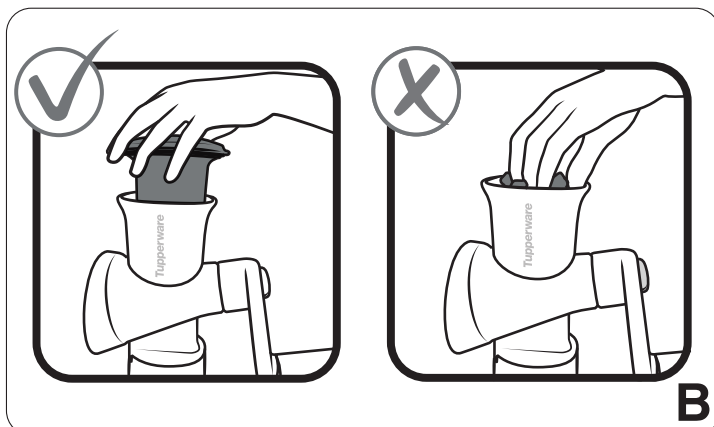

# FusionMaster Ice Shaver

Poduzmite potrebne sigurnosne mjere kada upotrebljavate FusionMaster Drobilicu za led. Oprez, prste ne približavajte oštricama jer su iznimno oštre. Uvijek držite FusionMaster Drobilicu za led uz rub pri sastavljanju i rastavljanju (vidi sliku A). Uvijek držite izvan dohvata djece. Uvijek provjerite je li FusionMaster Drobilica za led sigurno postavljena u lijevak za punjenje. Uvijek upotrijebite priloženi potiskivač za pritiskanje kockica leda (vidi sliku B). FusionMaster Drobilicu za led koristite samo za rezanje standardnih kockica leda i onih s okusom. FusionMaster Drobilicu za led uvijek spremite u zaštitnu navlaku kada nije u upotrebi (vidi sliku C).